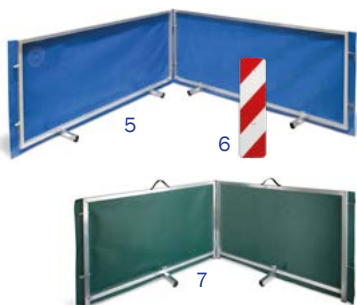

Mobile Schutzwand 2-teilig, mit Alu-Rahmen

Bild	Artikel-Nr.	Artikelbezeichnung	Preis €/Stk.
5	29400003000	Schutzwand 2-teilig, mit Alu-Rahmen, schwere Ausführung 4000 x 950 mm mit blauem Schutzgitter	906,12 €
6	29400014000	Leitbake Rot/Weiß, aufsteckbar für schwere Ausführung 294003.000000	286,20 €
7	29400015000	Schutzwand klappbar, 2400/800/2T, mit grünem Schutzgitter und Tragegriffen	689,23 €