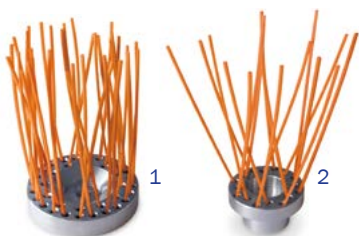

Fadenbürste

Bild	Artikel-Nr.	Artikelbezeichnung	Bemerkung	Preis €/Stk.
1	29200596000	Fadenbürste groß, Alu-Kopf Ø 120 mm mit 36 Fäden, Fadenstärke 3,0 mm	für Sensen ab 30 ccm	111,79 €
2	29200597000	Fadenbürste klein, Alu-Kopf Ø 80 mm mit 16 Fäden, Fadenstärke 3,0 mm	für Sensen bis 30 ccm	99,11 €